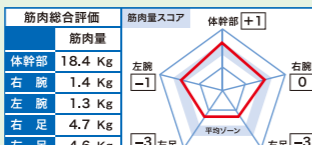

簡単にできる健康チェック

- 1 血管年齢、筋肉量、骨強度などを無料で測定できます。
- 2 管理栄養士が悩みに応じて、食事や簡単な運動、健康食品などを提案します。

健康チェックの内容

- 体組成(筋肉量)
- 骨強度
- 血管年齢(血管の弾力)
- 血圧
- ゆがみ(筋肉バランス)
- 肌

メタボが気になる人におすすめ からだ測定

約1分で測定できます

からだ測定の内容

- 筋肉量
- 内臓脂肪レベル
- 体型判定
- 部位別の筋肉、脂肪量など