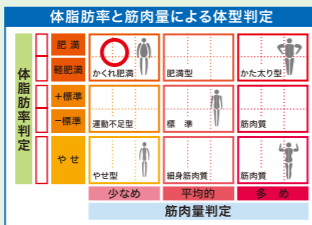

簡単にできる健康チェック

- 1 血管年齢、筋肉量、骨強度などを無料で測定できます。
- 2 管理栄養士が悩みに応じて、食事や簡単な運動、健康食品などを提案します。

健康チェックの内容

- 体組成(筋肉量)
- 骨強度
- 血管年齢(血管の弾力)
- 血圧
- ゆがみ(筋肉バランス)
- 肌

メタボが気になる人におすすめ からだ測定

約1分で測定できます

からだ測定の内容

- 筋肉量
- 内臓脂肪レベル
- 体型判定
- 部位別の筋肉、脂肪量など